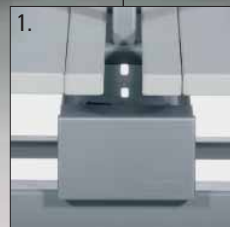

Platform

Šedá / Grey U 1188

Buk / Beech R 5182

Divoká hruška / Wild pear R 5413

Bělený dub / White oak H 1392

Techo Platform

Platform

- Držák monitoru
- Monitor arm

- Detail podnoží
- Detail of frame

- Vyklápěcí systém kabelového managementu
- 1. v pozici zaklopeno
- 2. ve vyklopené pozici
- Cable management system with hinged cover
- 1. in the closed position
- 2. in the open position

- Detail kabelového kanálu s průchodkou (spodní pohled)
- Detail of cable tray with ports (view from below)

- Detail mostu s krytkou
- Beam end cap

- Závěsné doplňky NOVUM
- NOVUM hanging accessories