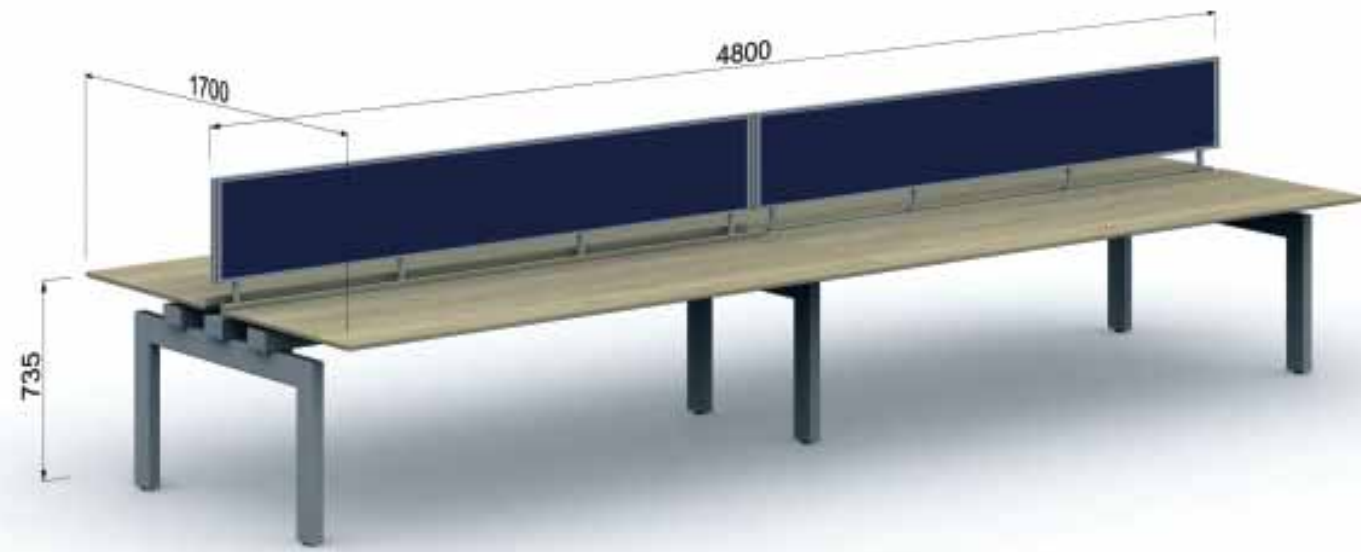

Platform

Šedá / Grey U 1188

Buk / Beech R 5182

Divoká hruška / Wild pear R 5413

Bělený dub / White oak H 1392

Techo Platform

Platform

- Držák monitoru
- Monitor arm

- Detail podnoží
- Detail of frame

- Vyklápěcí systém kabelového managementu
- 1. v pozici zaklopeno
- 2. ve vyklopené pozici
- Cable management system with hinged cover
- 1. in the closed position
- 2. in the open position

- Detail kabelového kanálu s průchodkou (spodní pohled)
- Detail of cable tray with ports (view from below)

- Detail mostu s krytkou
- Beam end cap

- Závěsné doplňky NOVUM
- NOVUM hanging accessories