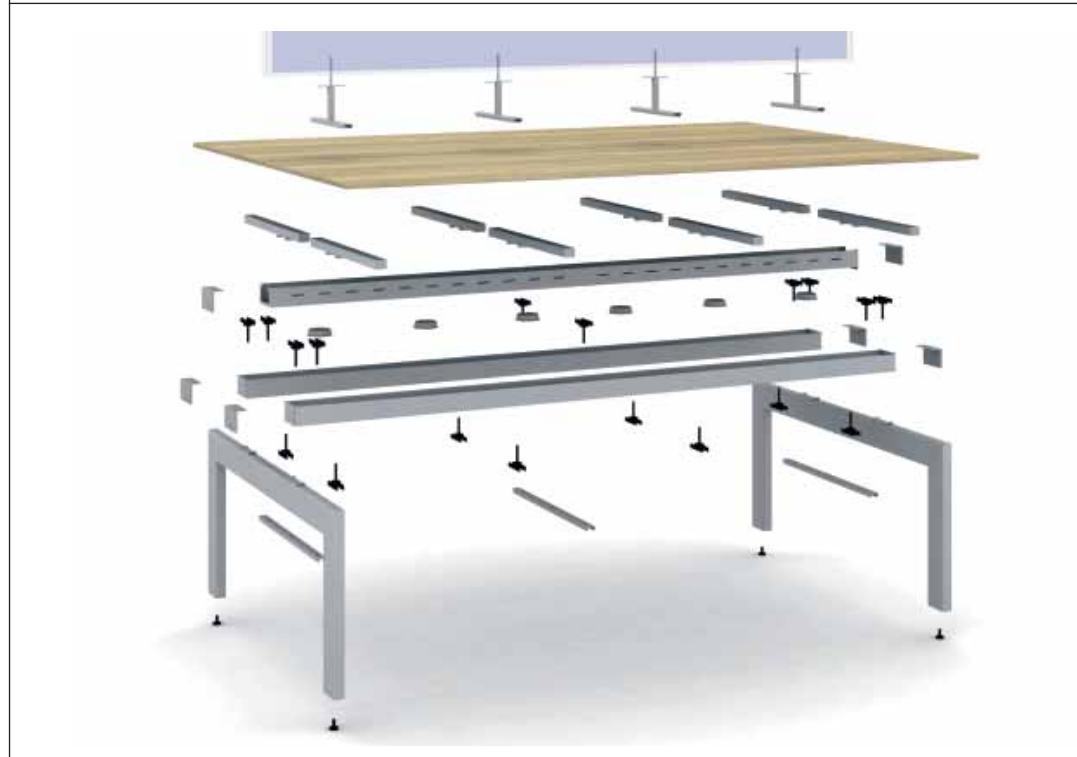

Platform

Šedá / Grey U 1188

Buk / Beech R 5182

Divoká hruška / Wild pear R 5413

Bělený dub / White oak H 1392

Techo Platform

Platform

- Držák monitoru
- Monitor arm

- Detail podnoží
- Detail of frame

- Vyklápěcí systém kabelového managementu
- 1. v pozici zaklopeno
- 2. ve vyklopené pozici
- Cable management system with hinged cover
- 1. in the closed position
- 2. in the open position

- Detail kabelového kanálu s průchodkou (spodní pohled)
- Detail of cable tray with ports (view from below)

- Detail mostu s krytkou
- Beam end cap

- Závěsné doplňky NOVUM
- NOVUM hanging accessories