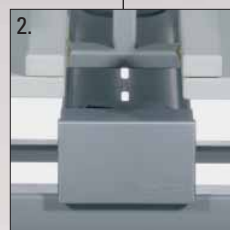

Platform

Šedá / Grey U 1188

Buk / Beech R 5182

Divoká hruška / Wild pear R 5413

Bělený dub / White oak H 1392

Techo Platform

Platform

- Držák monitoru
- Monitor arm

- Detail podnoží
- Detail of frame

- Vyklápěcí systém kabelového managementu
- 1. v pozici zaklopeno
- 2. ve vyklopené pozici
- Cable management system with hinged cover
- 1. in the closed position
- 2. in the open position

- Detail kabelového kanálu s průchodkou (spodní pohled)
- Detail of cable tray with ports (view from below)

- Detail mostu s krytkou
- Beam end cap

- Závěsné doplňky NOVUM
- NOVUM hanging accessories