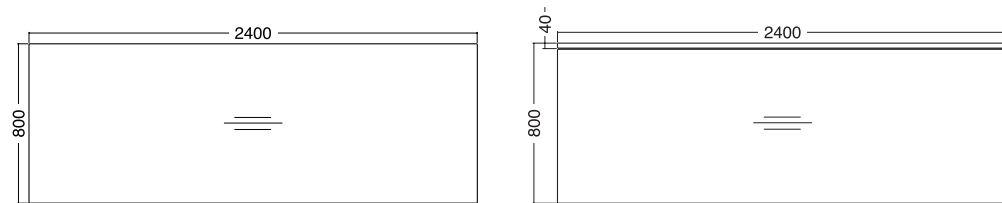

Platform

Šedá / Grey U 1188

Buk / Beech R 5182

Divoká hruška / Wild pear R 5413

Bělený dub / White oak H 1392

Techo Platform

Platform

- Držák monitoru
- Monitor arm

- Detail podnoží
- Detail of frame

- Vyklápěcí systém kabelového managementu
- 1. v pozici zaklopeno
- 2. ve vyklopené pozici
- Cable management system with hinged cover
- 1. in the closed position
- 2. in the open position

- Detail kabelového kanálu s průchodkou (spodní pohled)
- Detail of cable tray with ports (view from below)

- Detail mostu s krytkou
- Beam end cap

- Závěsné doplňky NOVUM
- NOVUM hanging accessories